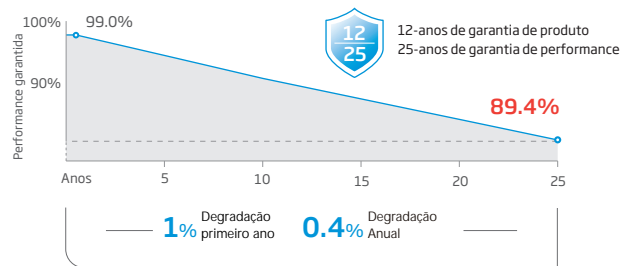

N-type i-TOPCon

TSM-NE19R 600-630W

630_W / MÁXIMA POTÊNCIA

23.3% / MÁXIMA EFICIÊNCIA

Garantia de performance

* Consulte a garantia do produto para mais detalhes.

Certificações

IEC61215/IEC61730/IEC61701/IEC62716/UL61730