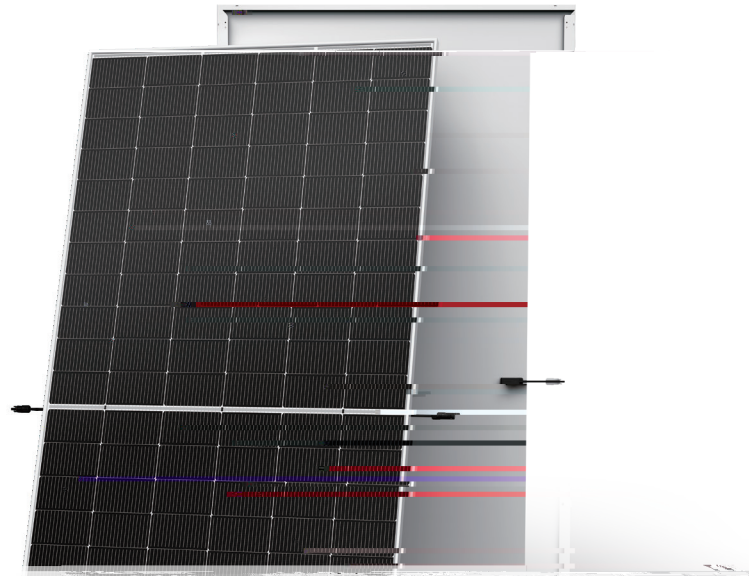

Vertex N

TSM-NEG19R.20 600-630W

* Consulte a garantia do produto para mais detalhes.

Certificações

IEC61215/IEC61730/IEC61701/IEC62716

ISO 9001: Quality Management System

ISO 14001: Environmental Management System