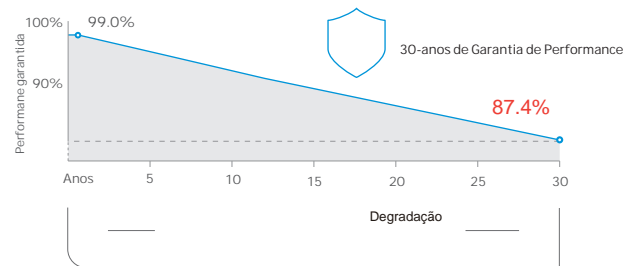

Vertex N

TSM-NEG19R.20 600-630W

* Consulte a garantia do produto para mais detalhes.

Certificações

IEC61215/IEC61730/IEC61701/IEC62716

ISO 9001: Quality Management System

ISO 14001: Environmental Management System